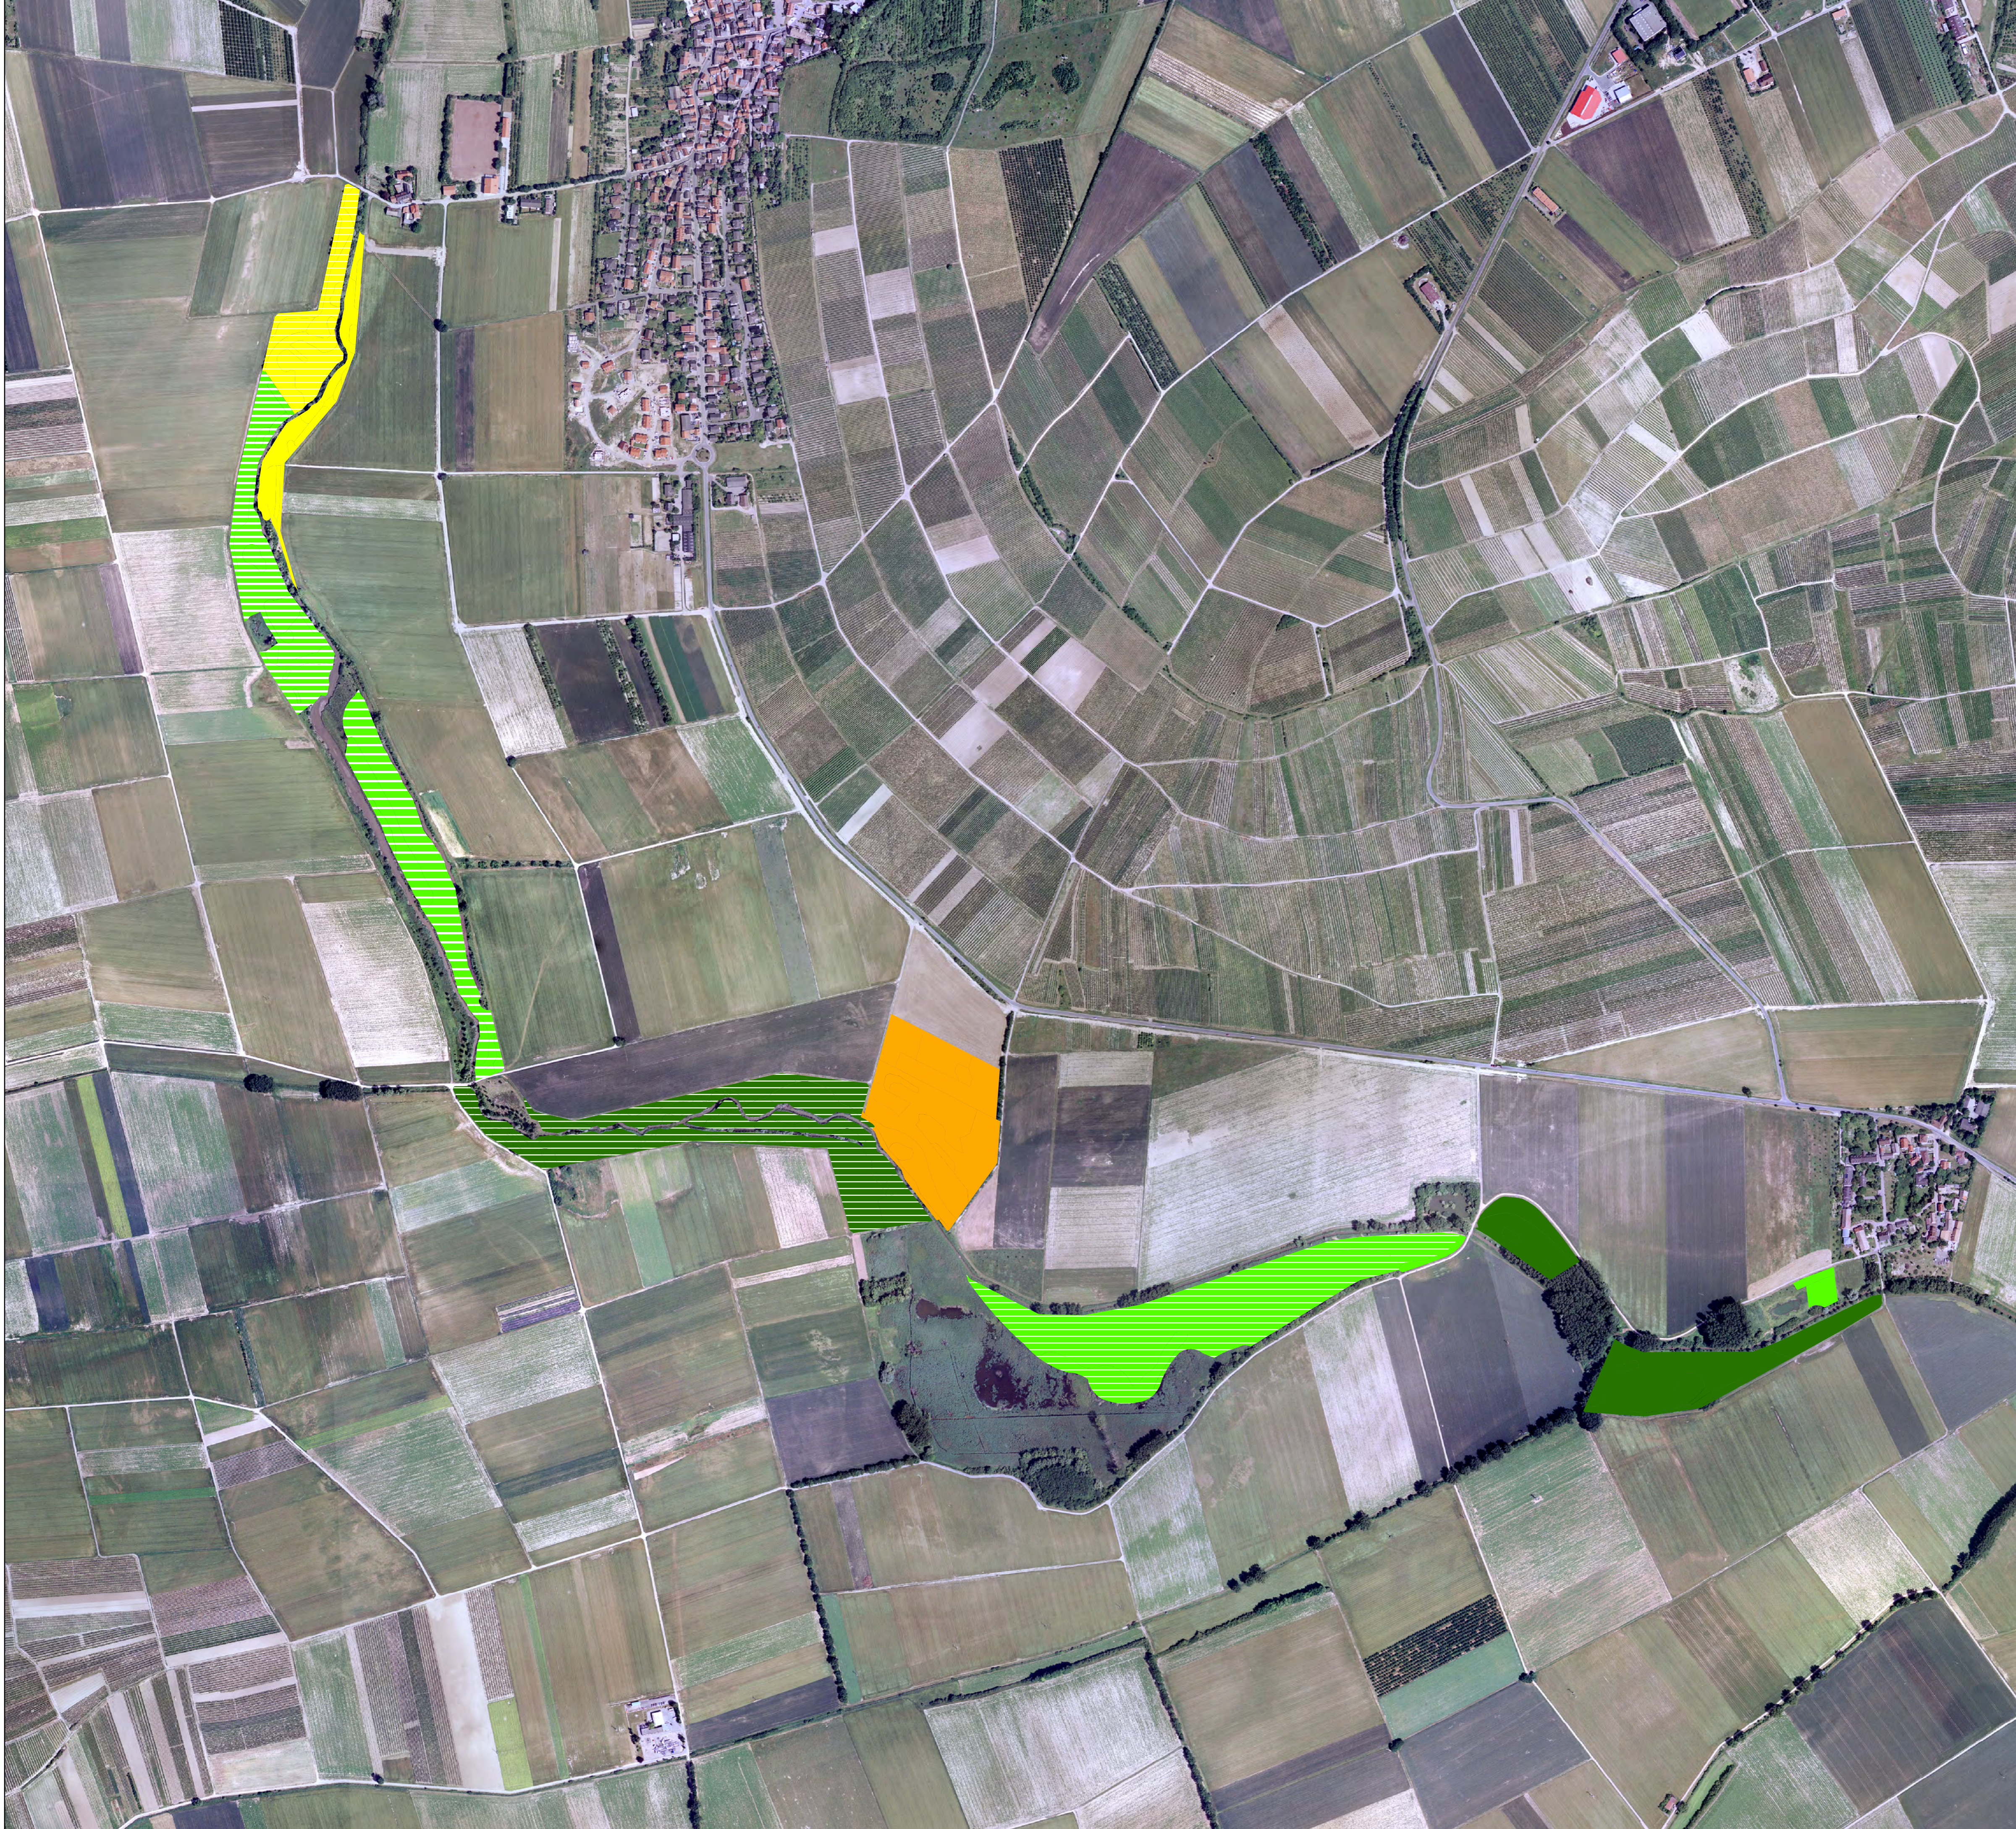

Beweidungssystem Selznaturierung

Legende

Beweidung

- November bis April und Juli
- April bis Oktober max. 3mal
- Mai bis November max. 3mal
- Juli 1mal
- Juli bis Oktober max. 3mal
- Juli bis September max. 2mal
- Juli bis November max. 3mal
- August 1mal
- August bis Oktober max. 2mal

Erstellt im Auftrag des Selzverbandes
Wilhelm-von-Erlanger-Straße 100
55218 Ingelheim

Ingenieurbüro Dechent
Wissenschaftliche Biotopbetreuung, Biotopmanagement
Untergasse 4
55291 Saulheim

Februar 2010